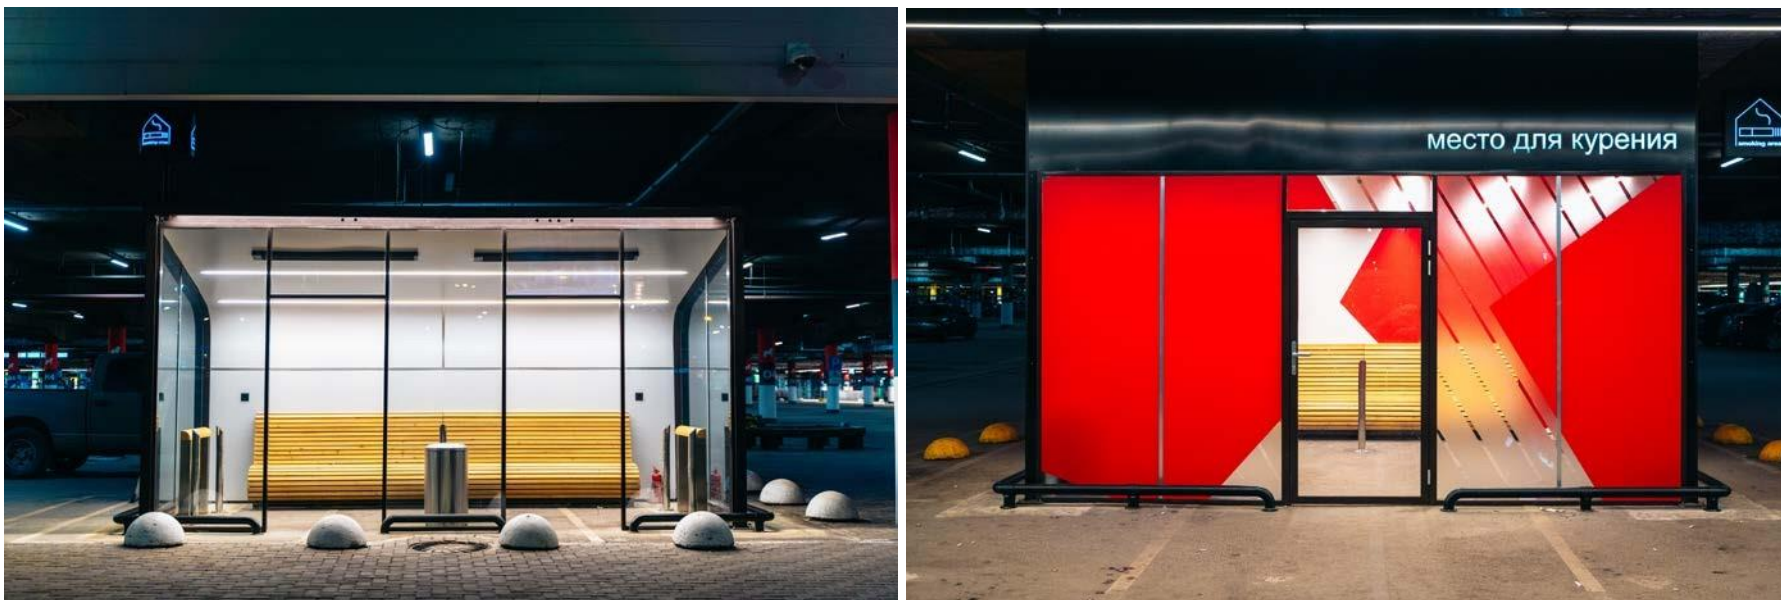

# Общая информация

ООО "Смокинг эрия" – Санкт-Петербургский производитель кабин для курения **Smoking area** и оборудования предназначенного для организации мест для курения. Динамичное продвижение компании на рынке обусловлено технологиями, использованными при производстве оборудования, проработанностью компонентов, а также гибкостью и внимательностью к пожеланиям заказчиков.

# Продукция

В 2018 – 2019 годах компанией были реализованы крупные проекты для международного аэропорта Шереметьево и торговых комплексов МЕГА – ИКЕА. Разработаны две новые модели уличных кабин премиального сегмента для применения в местах массового скопления людей. Кабины соответствуют современным требованиям безопасности и выполнены только из негорючих материалов.