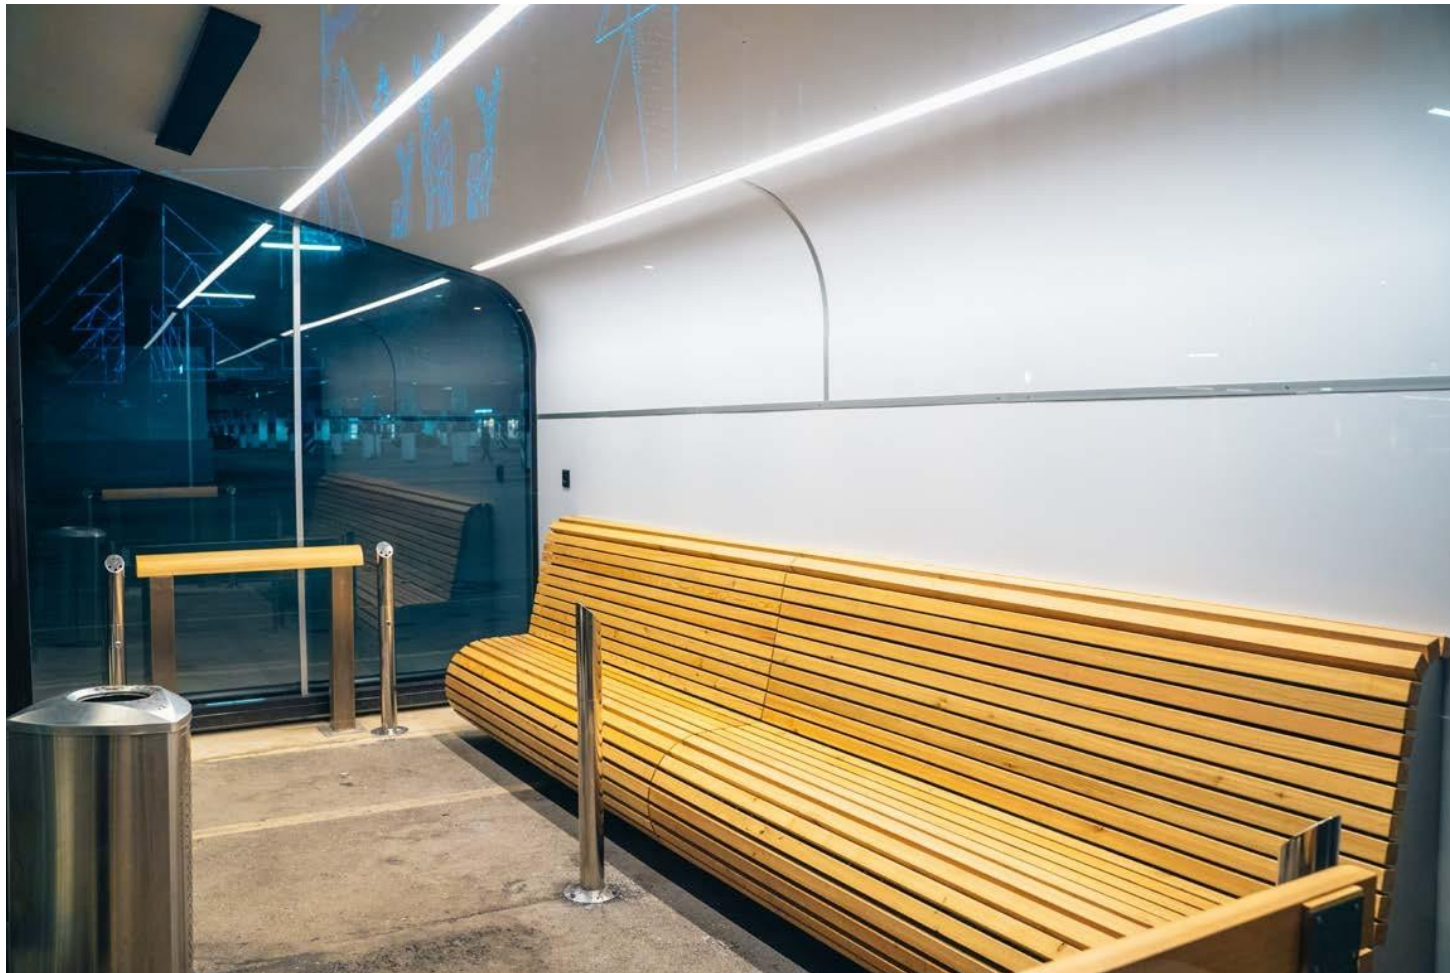

SmokeBox тип 1

Материалы задней стенки:

- алюминиевый композит,
- гипсокартон ламинированный,
- пароизоляционная пленка, утеплитель (минеральная вата), гидроизоляция,
- HPL (фундермакс панели).